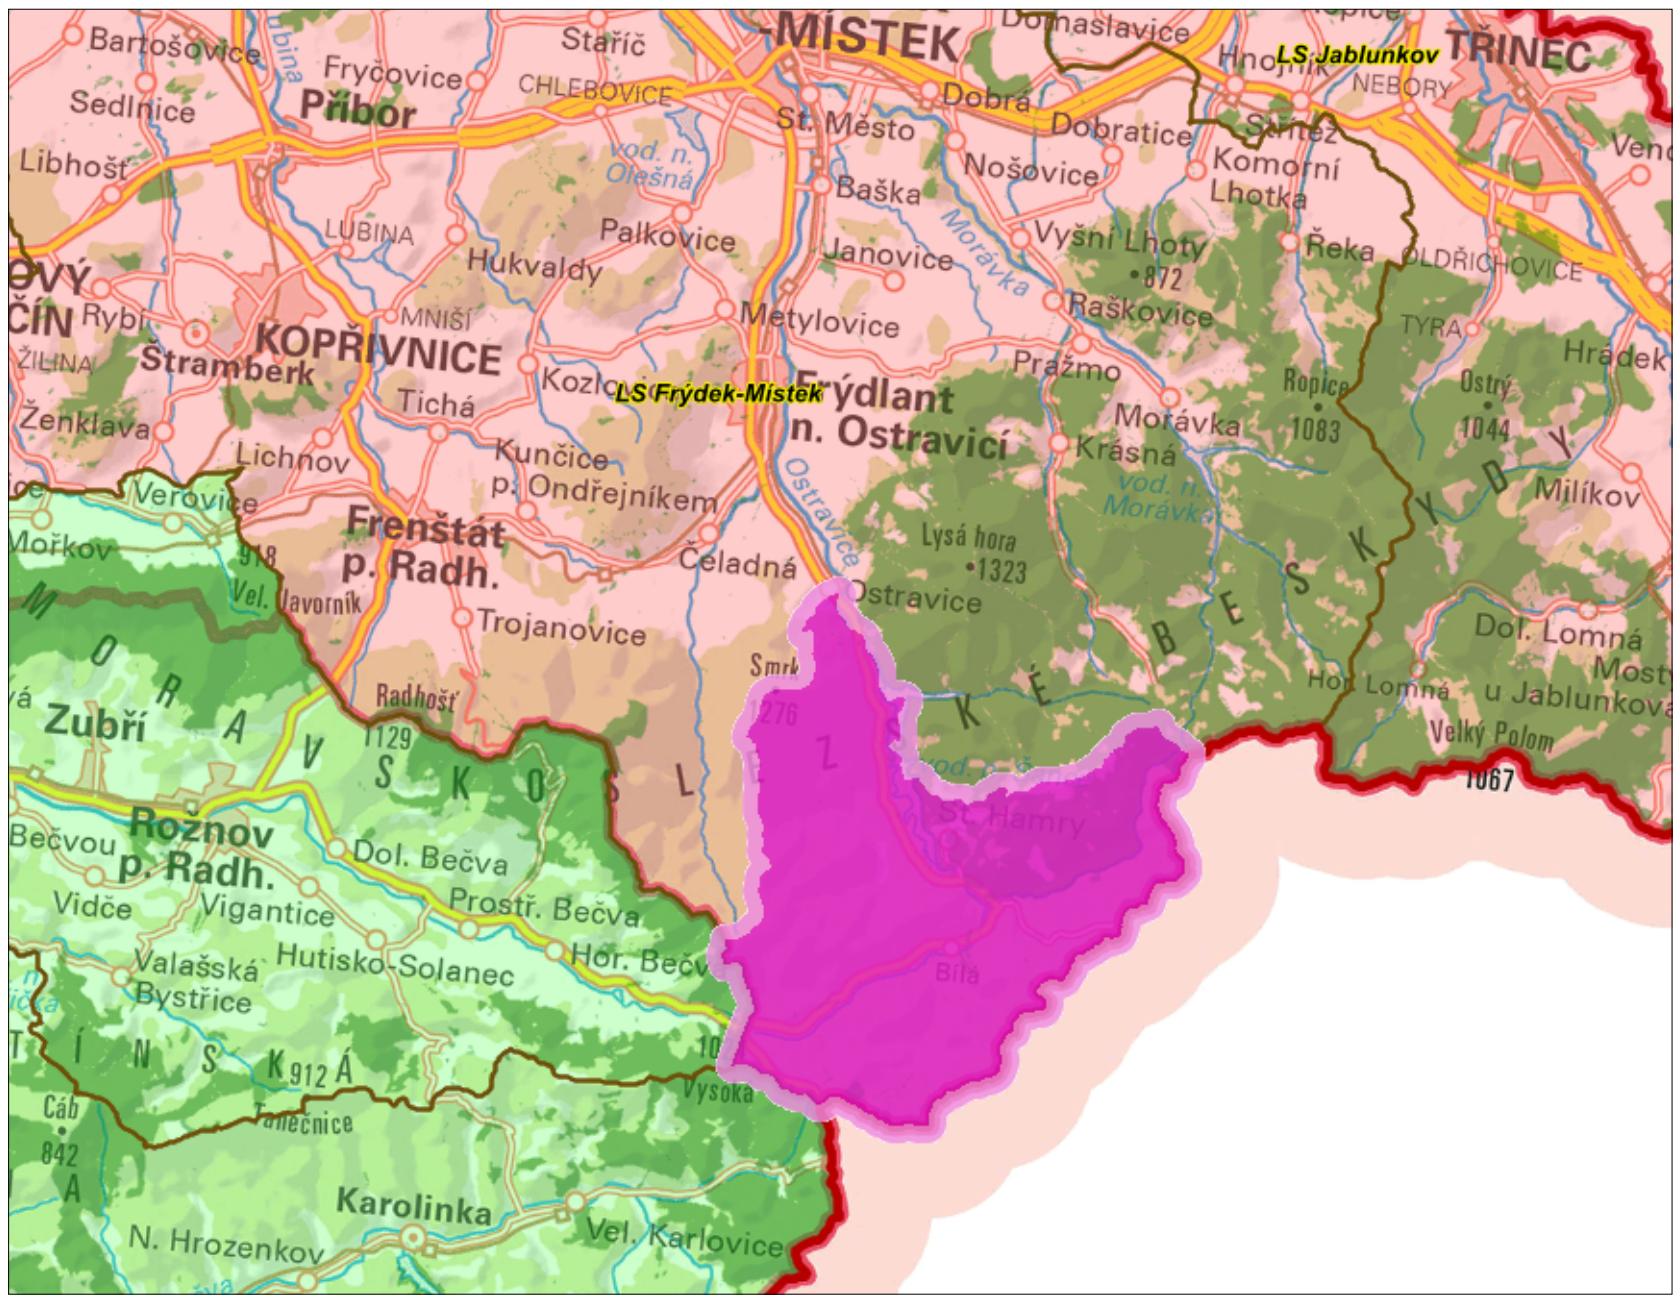

Manipilace - R14 Staré Hamry

1 : 228 600