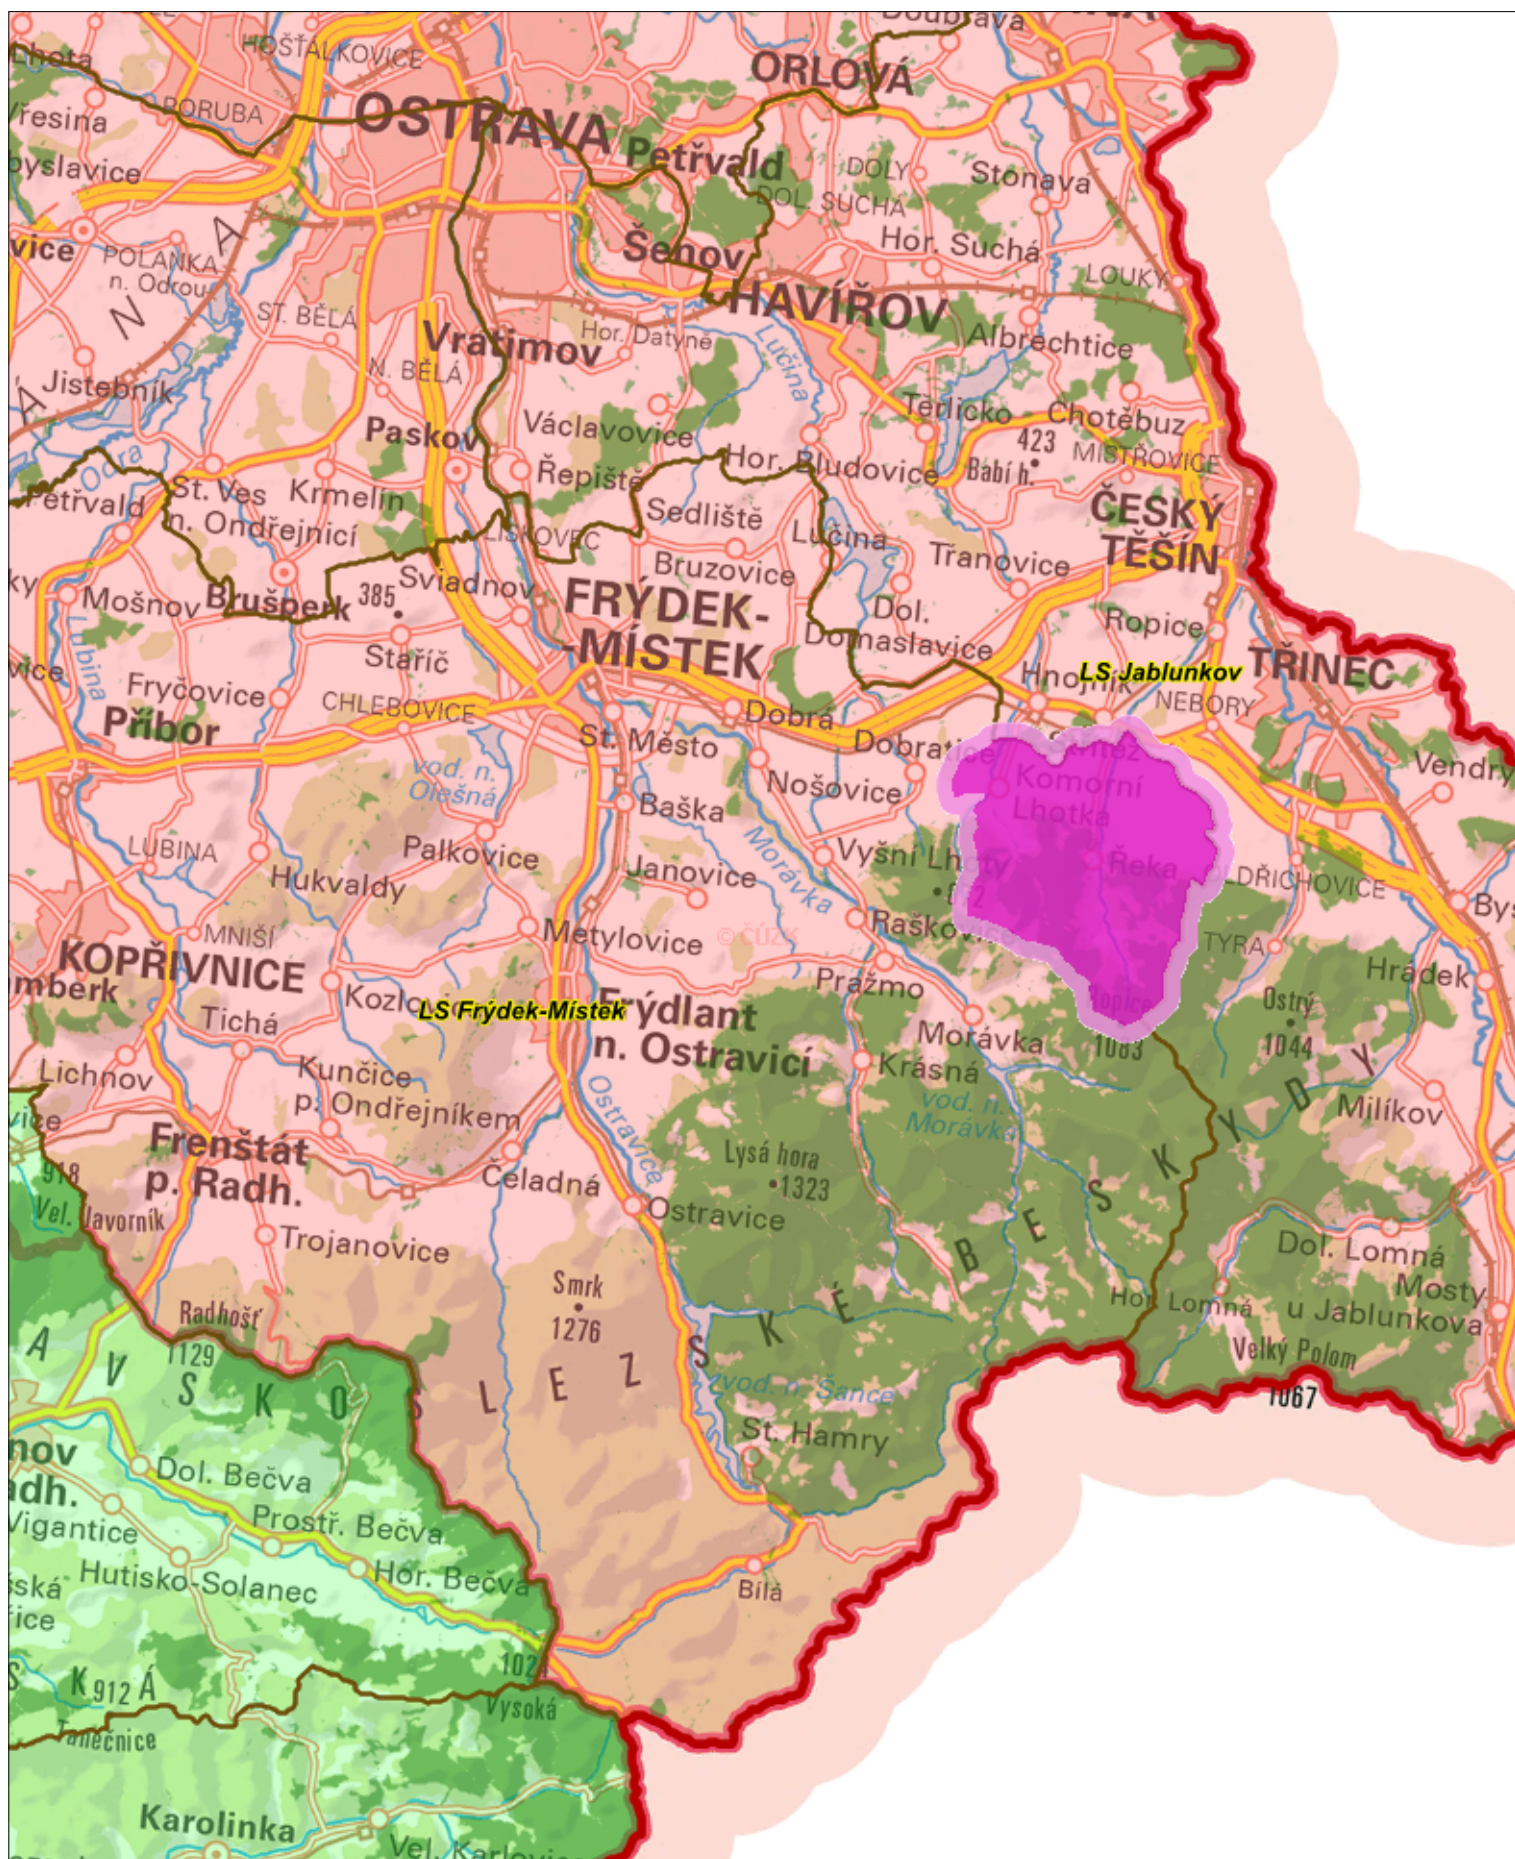

# Manipulace I - revír Řeka

1 : 228 600