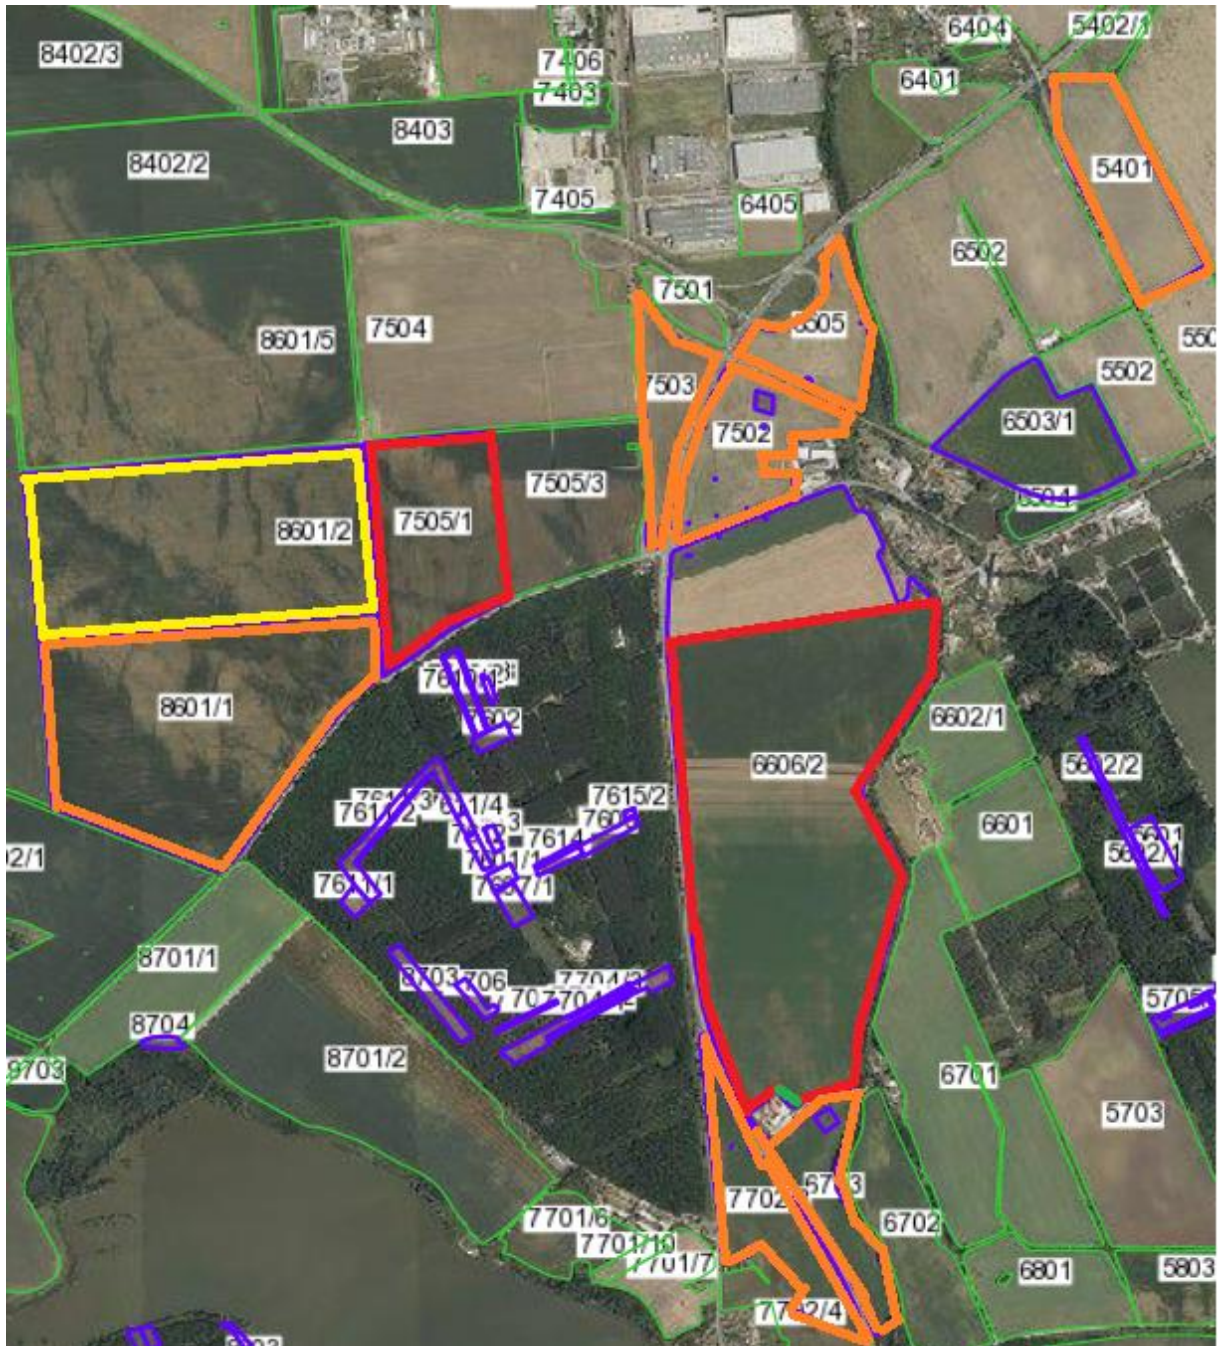

Příloha č. 3 – Zákres pozemků (obr.1 - k.ú. Pohořelice n.J., obr. 2 - k.ú. Měnin a Blučina)

Vysvětlivky: žlutá barva – ječmen ozimý, červená barva – pšenice ozimá, oranžová barva – oves setý, modrá barva – kukuřice

Obr.1 - k.ú. Pohořelice n.J