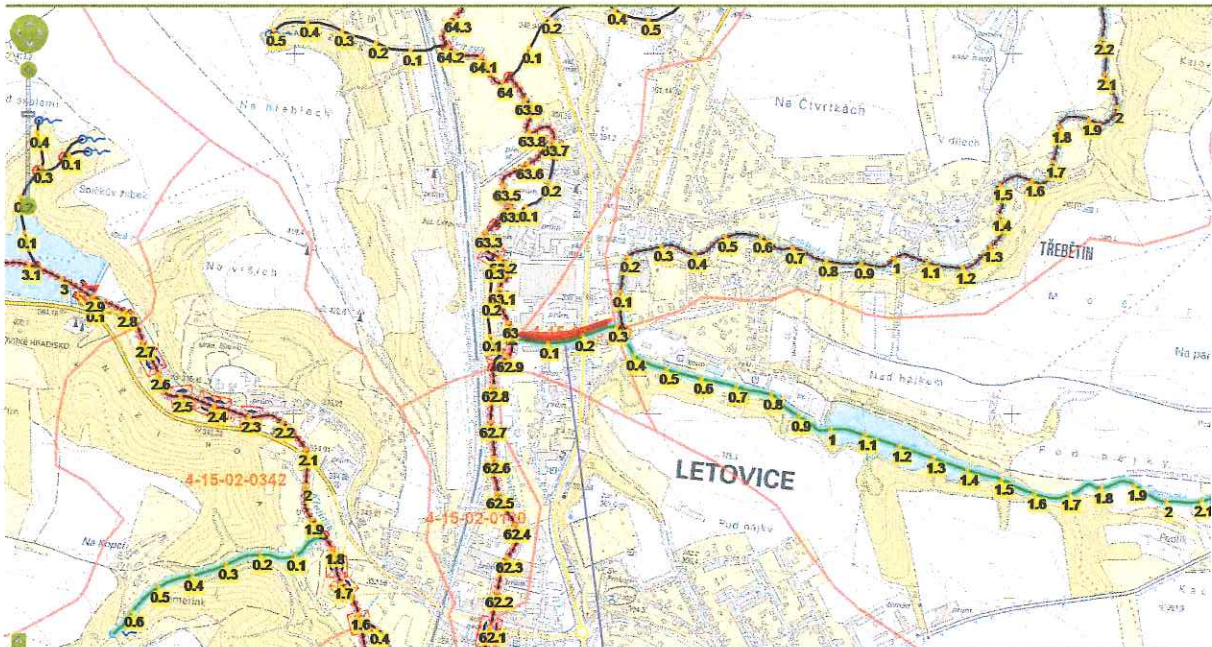

BP KLADORUBKA v km 0,000 – 0,200

ČHP : 4 – 15 – 02 – 016 IDVT : 102 059 20

k.ú. Letovice, okres Blansko

zájmové místo