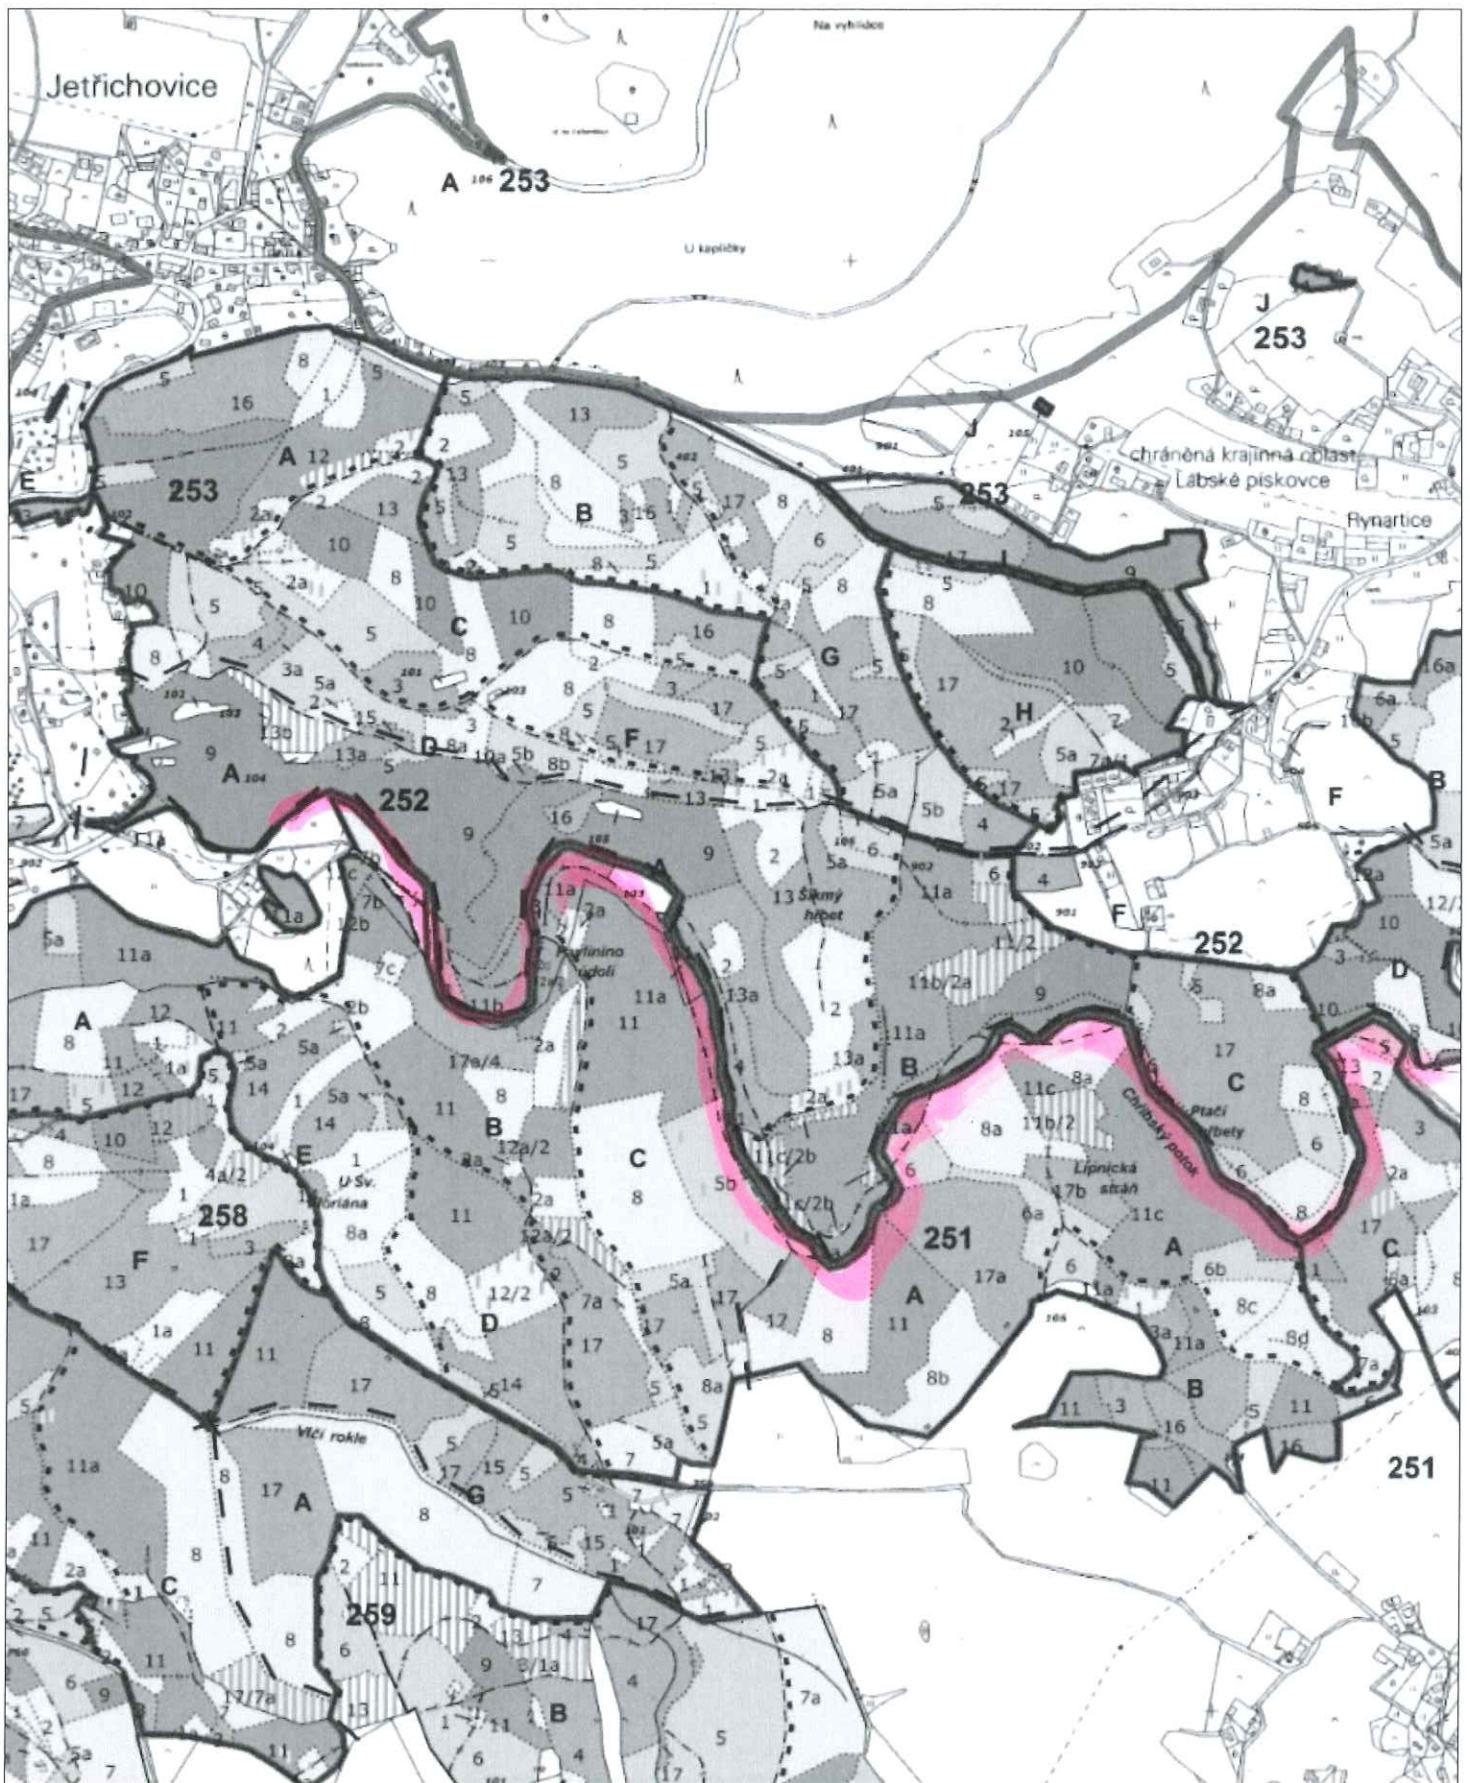

# Pavlinino údolí

0 100 200 300 400 500 m

1 : 10 000

Odbor HÚL, oddělení GIS, GrDS