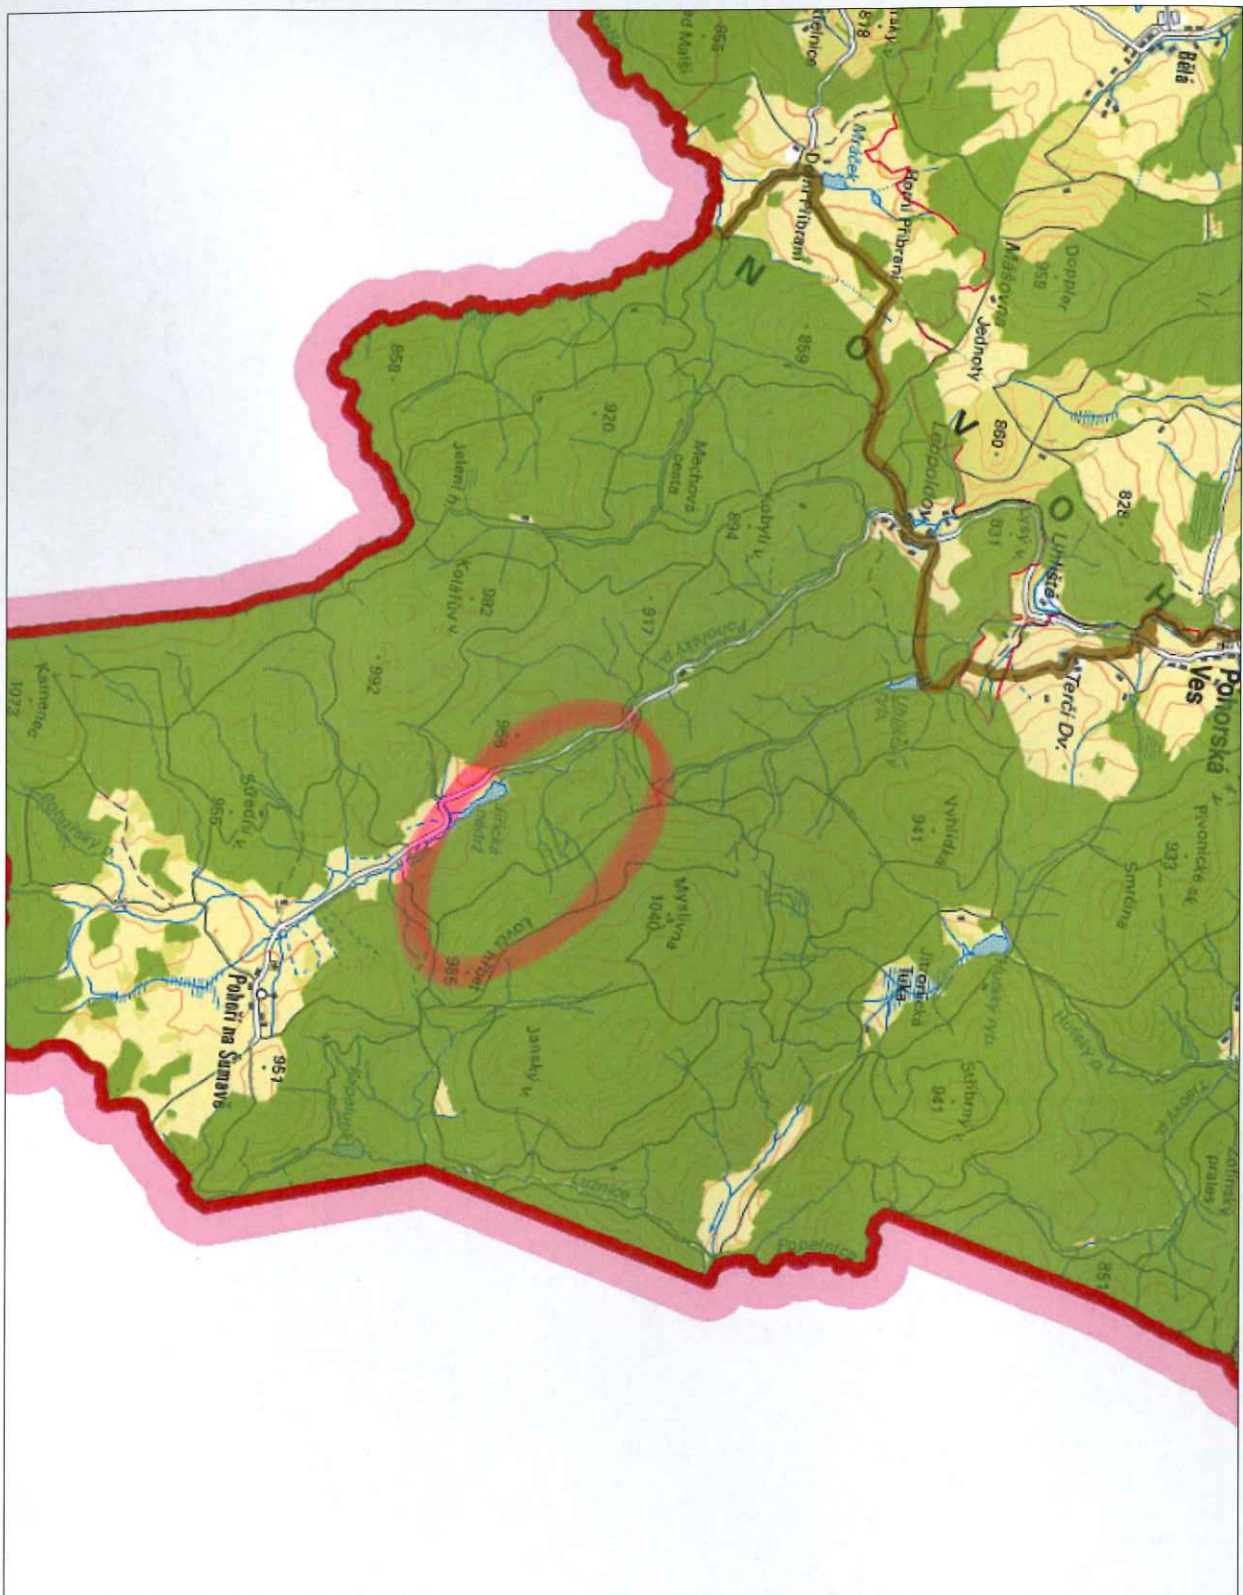

# revír Myslivna

## Legenda

-  Státní hranice ČR
-  Lesní správy - popis
-  Lesní správy - popis
-  Lesní správy - popis
-  Lesní správy - malá měřítka
-  Lesní správy - střední měřítka
-  Lesní správy - velká měřítka
-  Majetek LČR - střední měřítka
-  Krajská ředitelství - velká měřítka
-  Porostní mapa LČR - aktualizovaná
-  Přehledové mapy ČR

1 : 57 150

0 500 1000 1500 2000 2500m