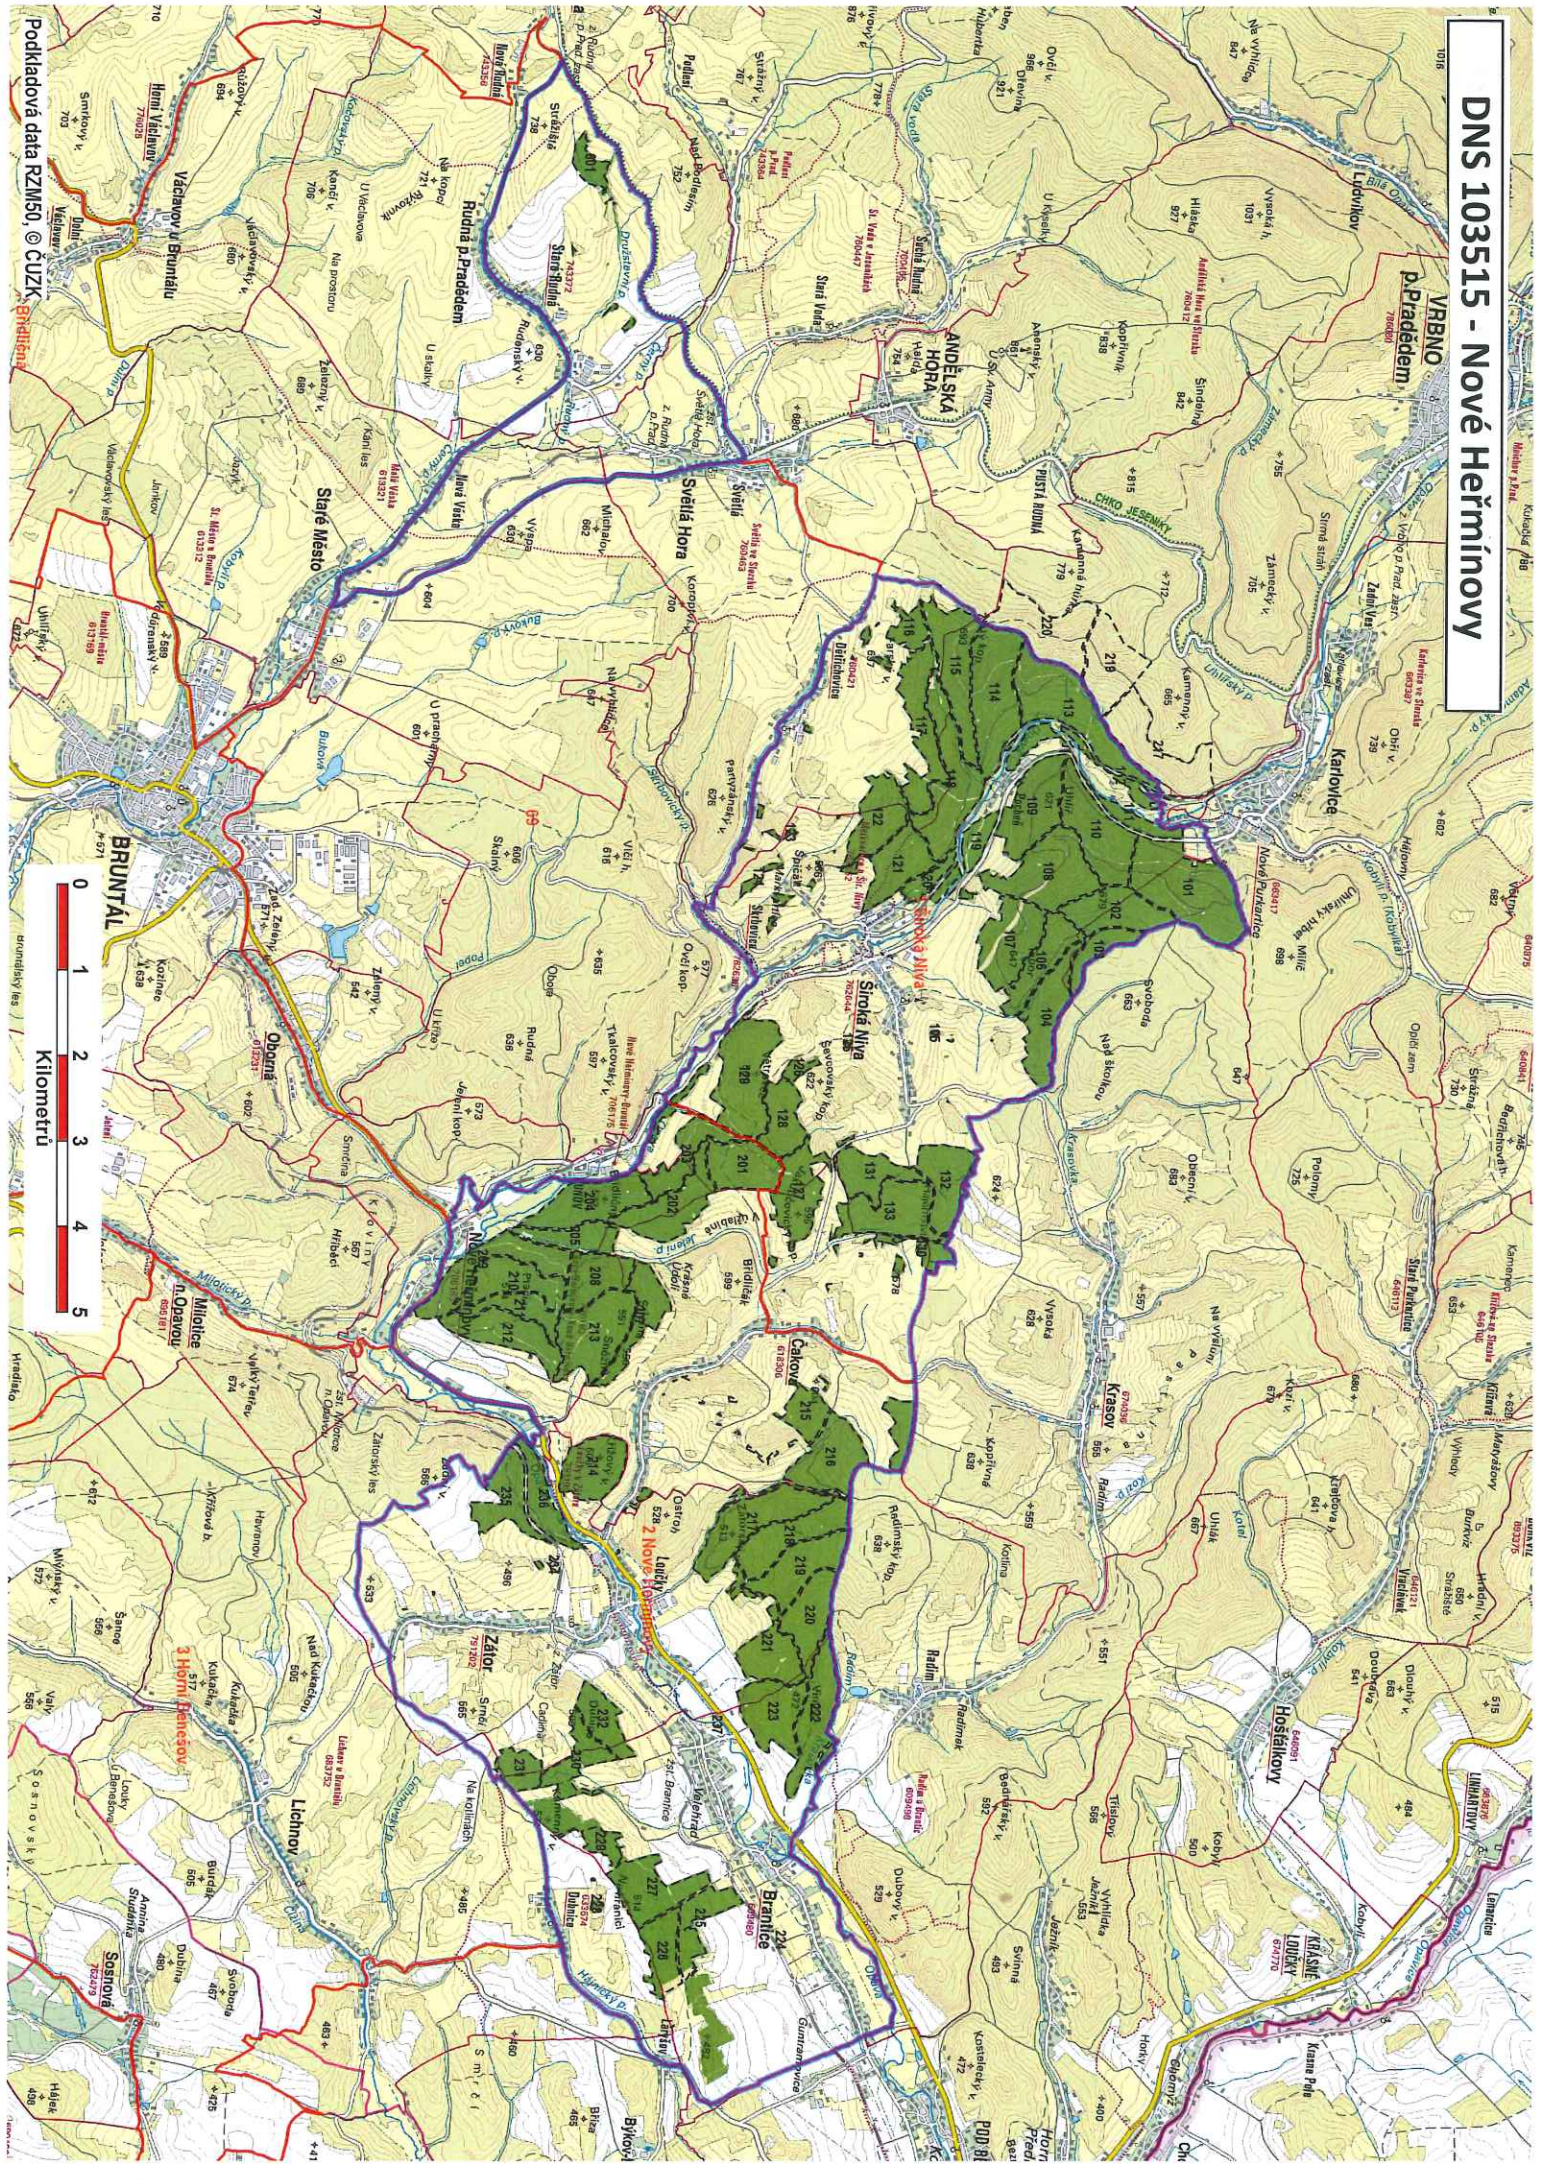

# DNS 103515 - Nové Heřmínovy

Podkladová data RZM50, © CÚZK