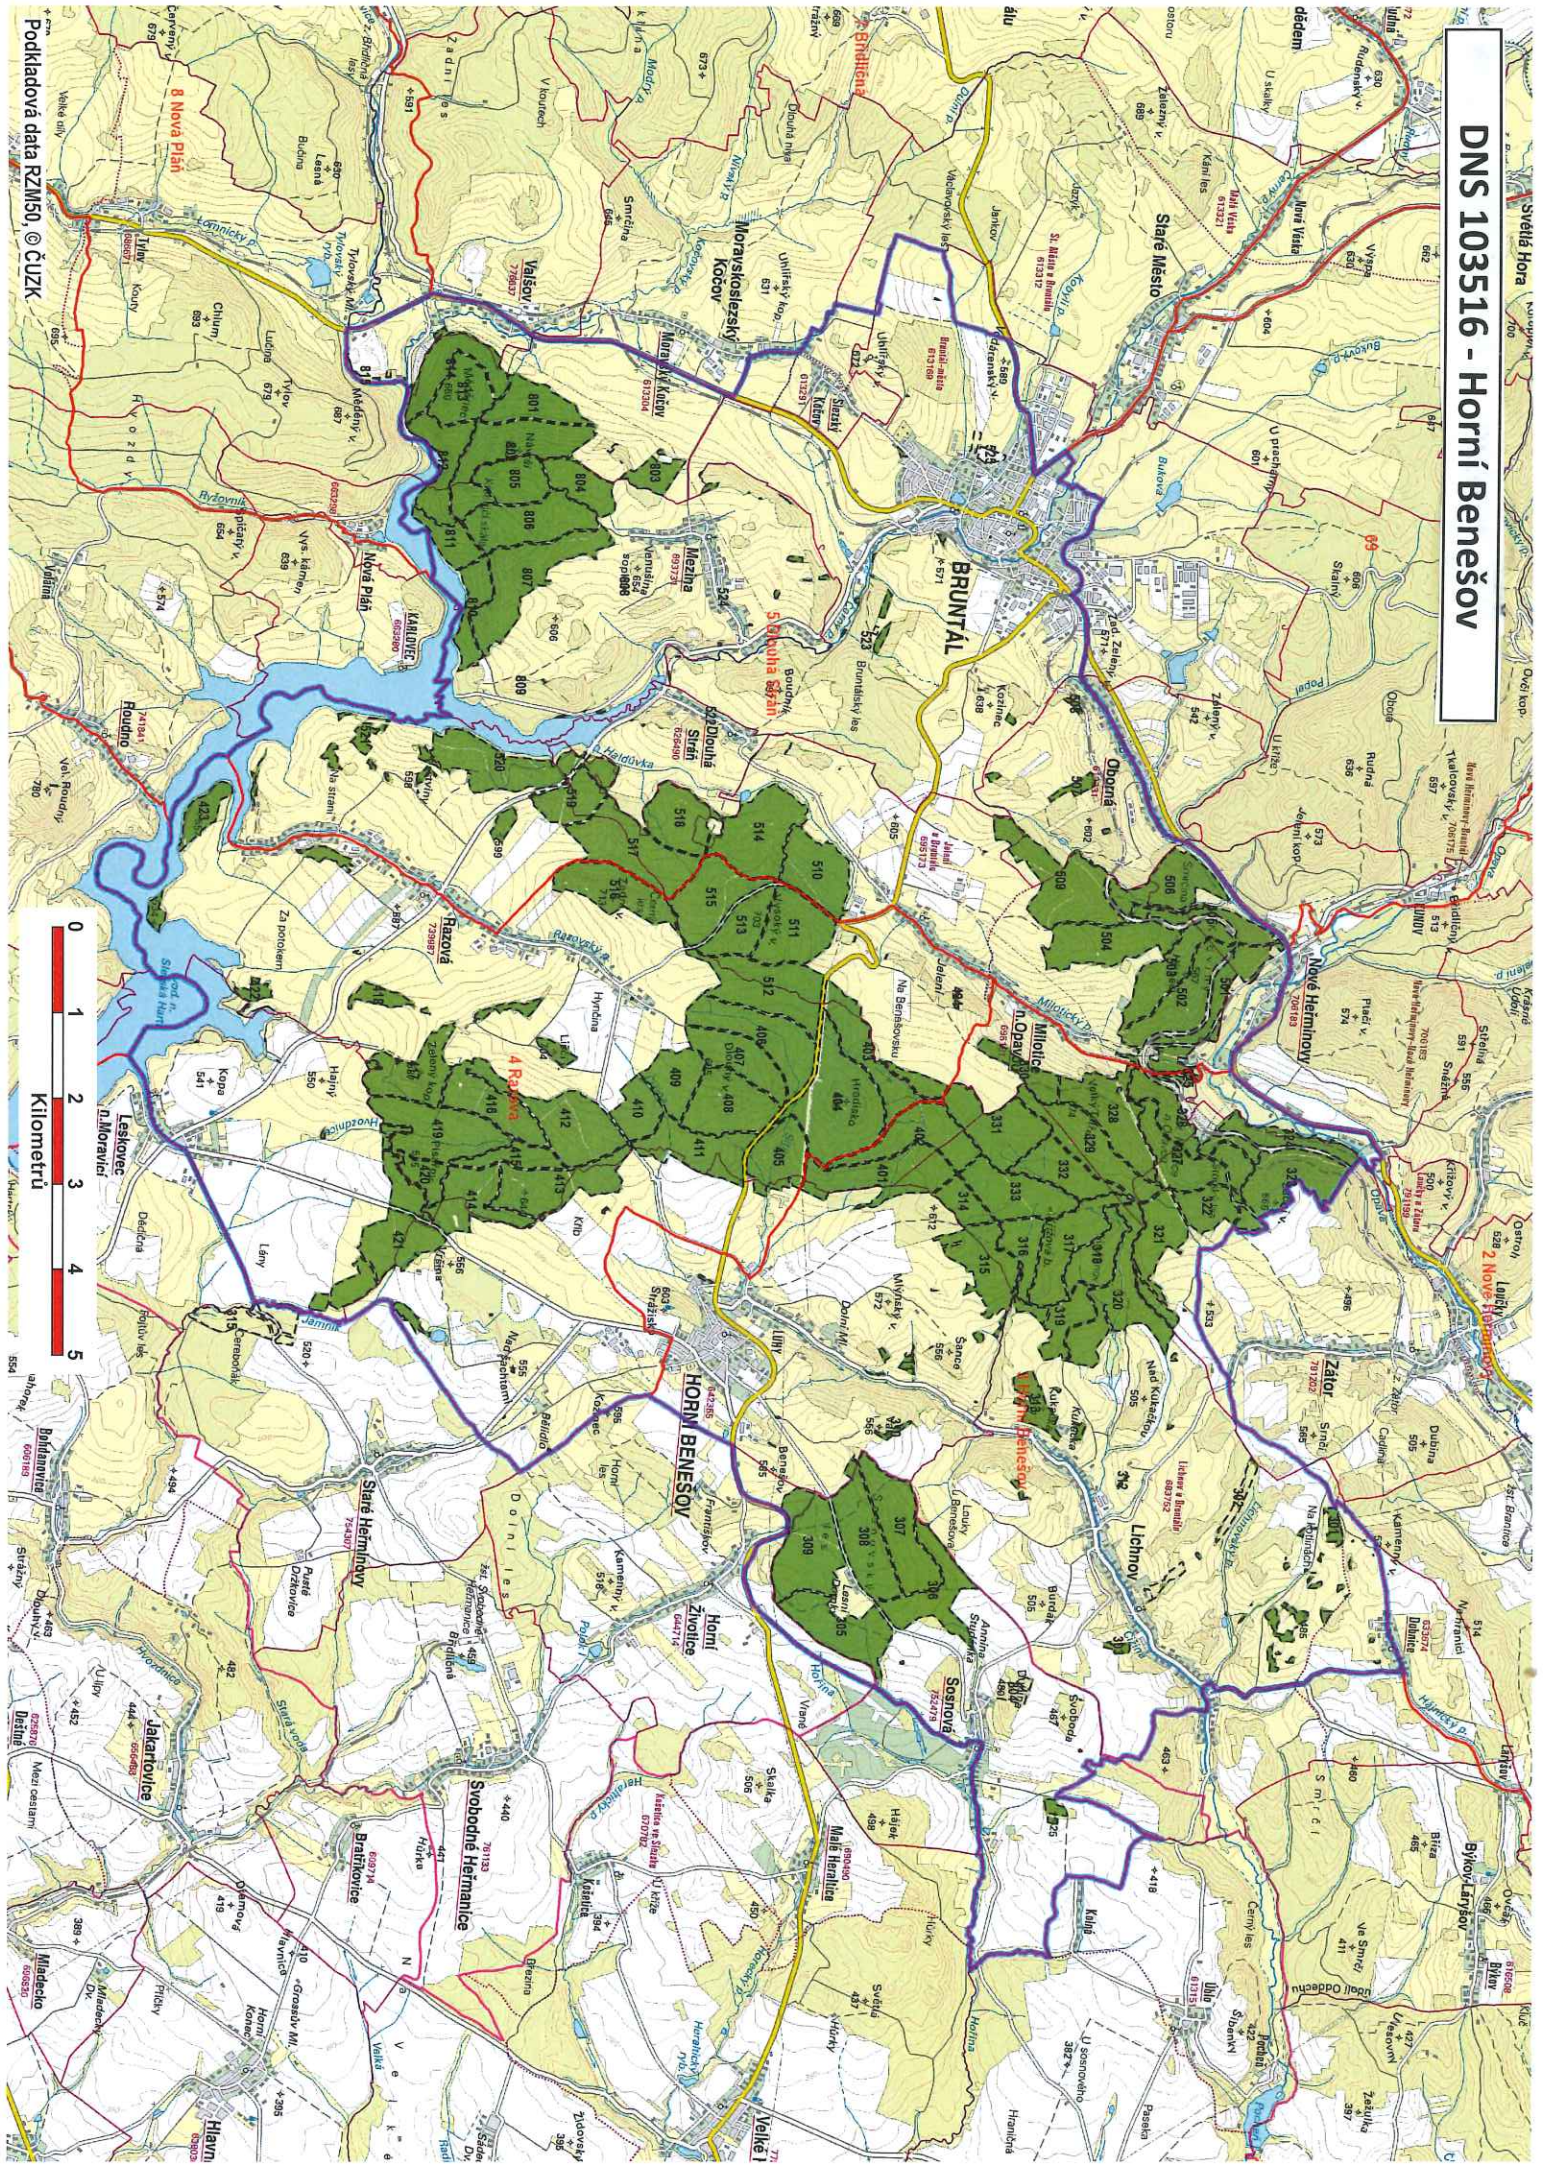

DNS 103516 - Horní Benešov

Pockladová data RZM60, © ČUZK