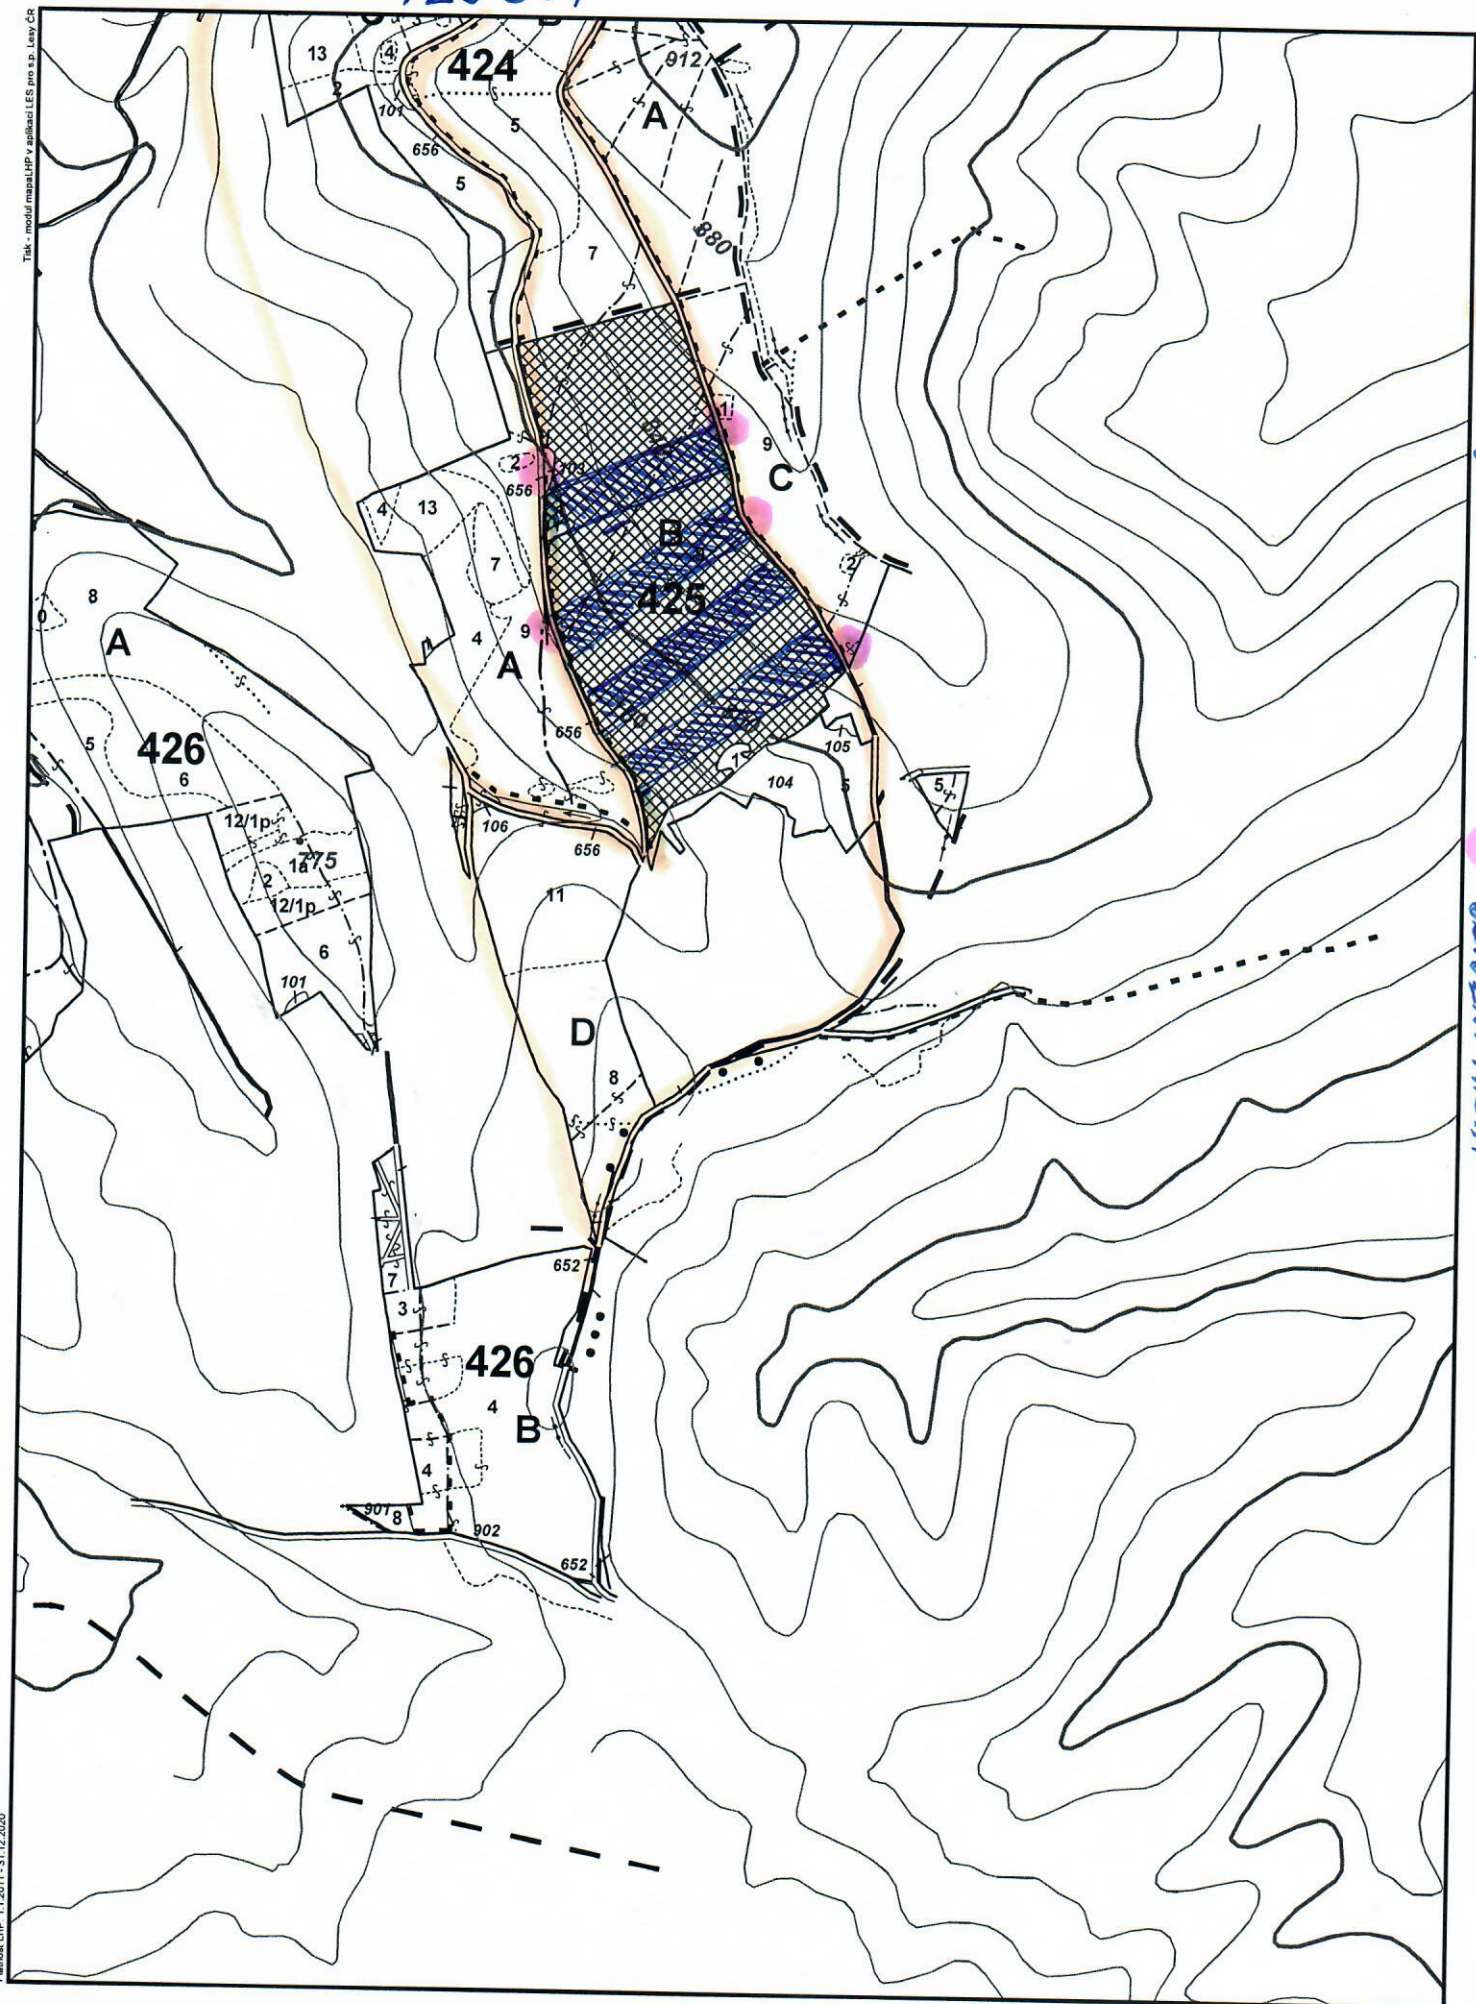

425B09

ODVOZNI CESTA

ODVOZNI MÍSTA

Přehled LHP 1.1.2011 - 31.12.2020

LS Frýdek-Místek - Lysá
LHC FRÝDEK-MÍSTEK

1 : 10 000 Přehledová mapa

LESYČR