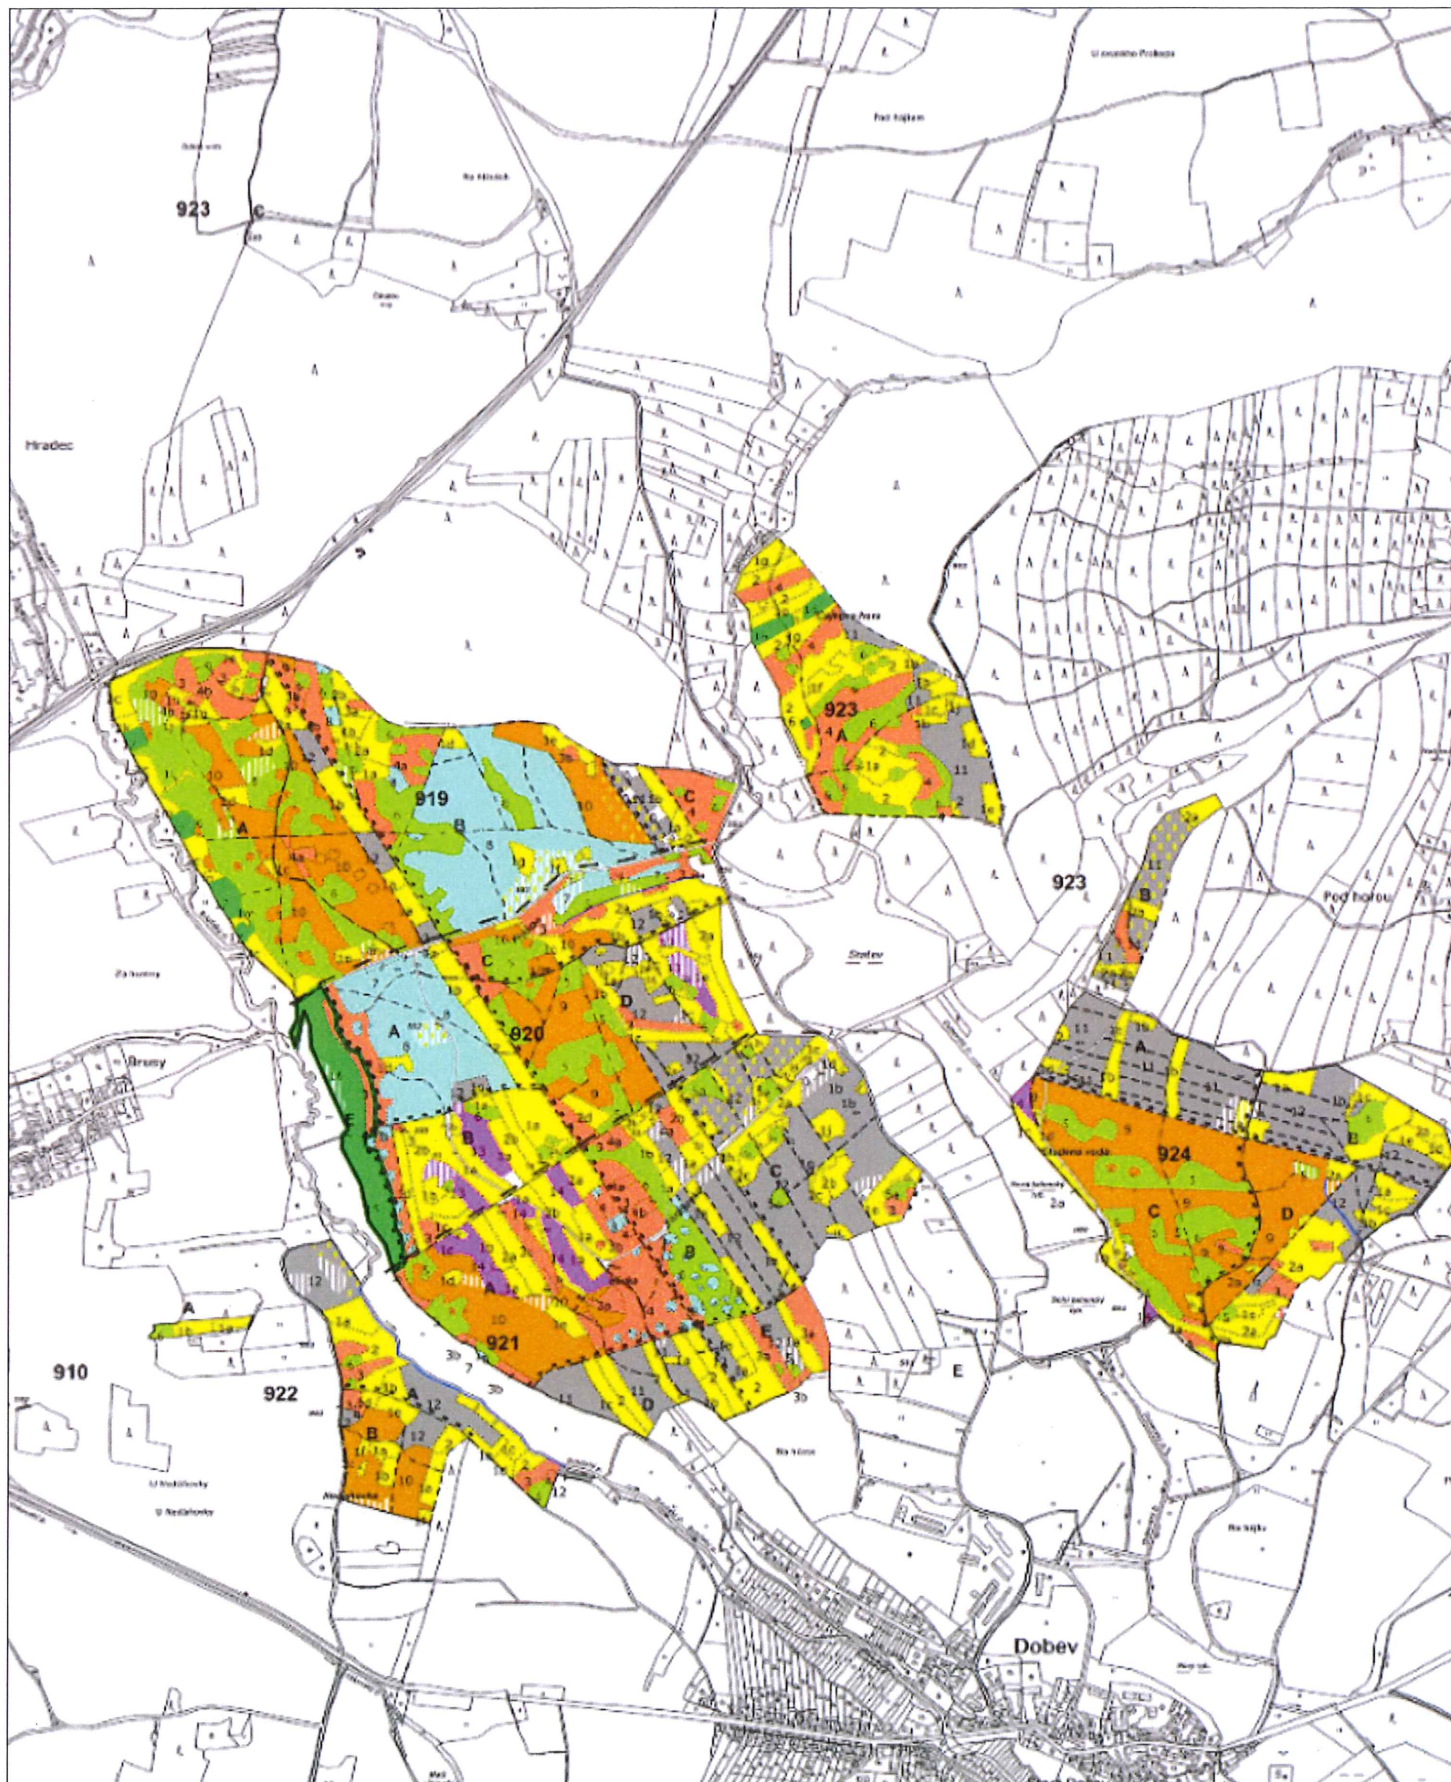

Stašov

0 100 200 300 400 500 m

1 : 15 000

Odbor HÚL, oddělení GIS, GrDS