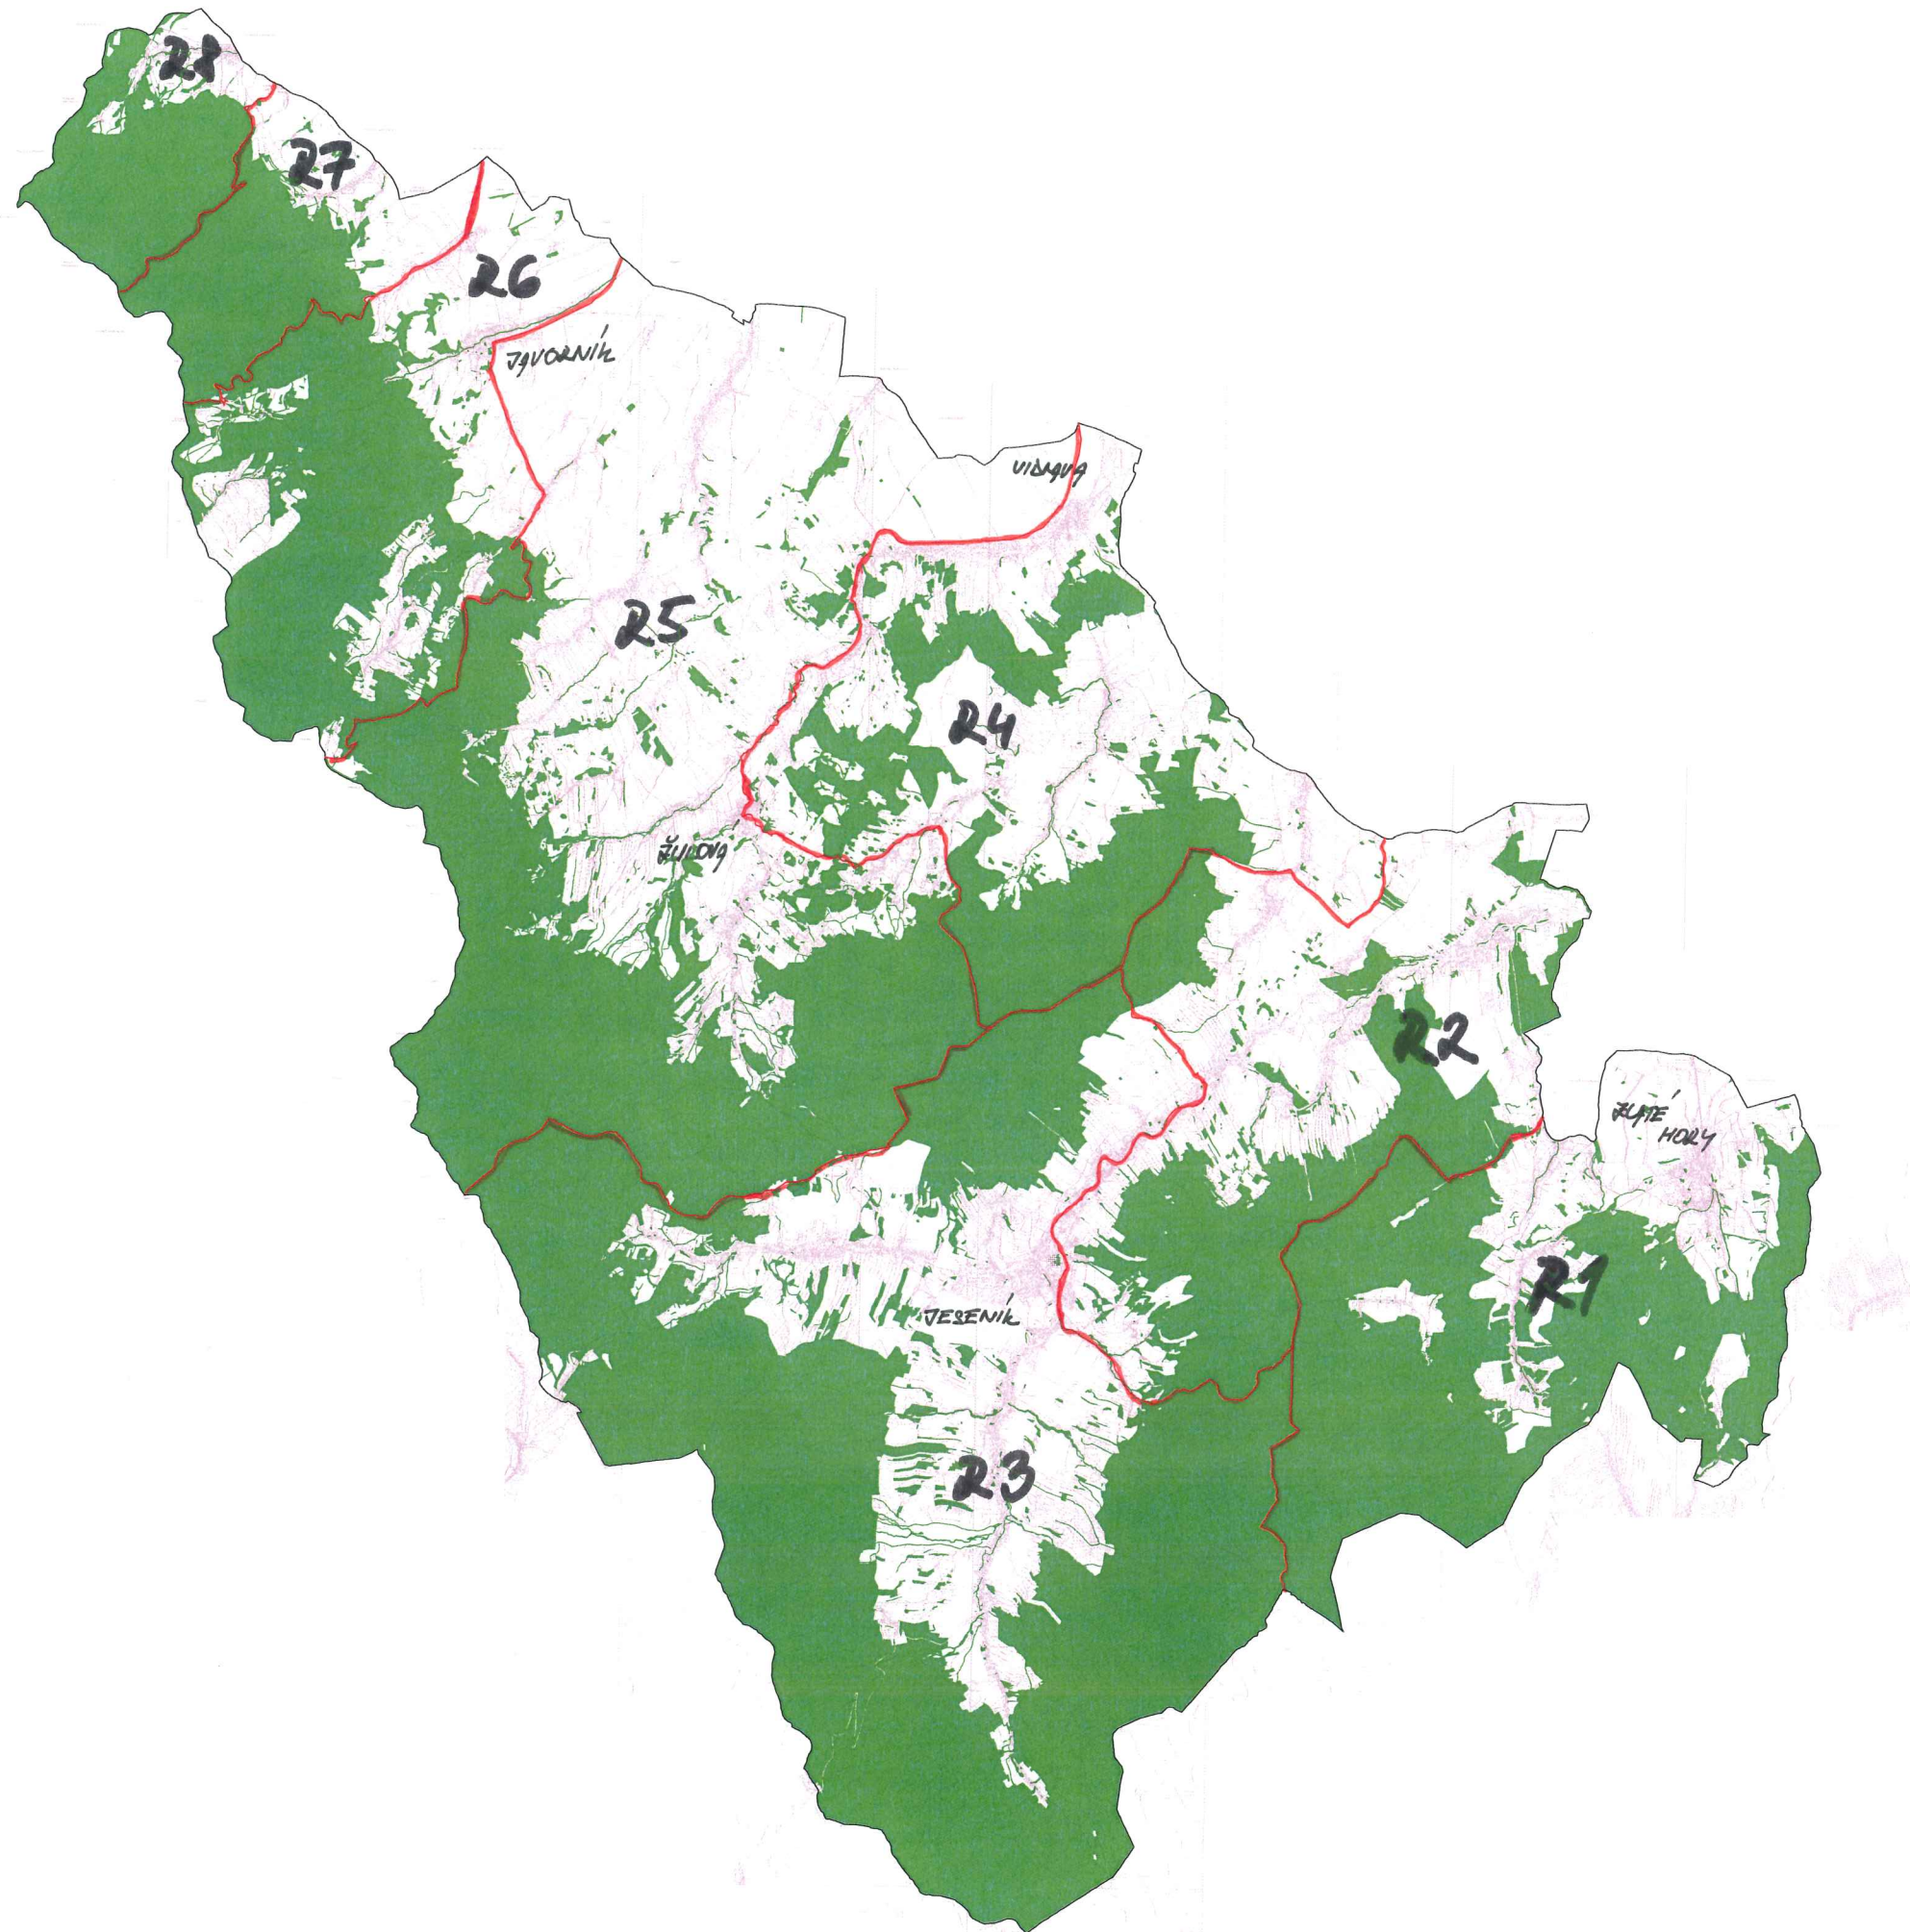

LS JESENÍK

1 : 150000

revíry k datu 1. 1. 2017